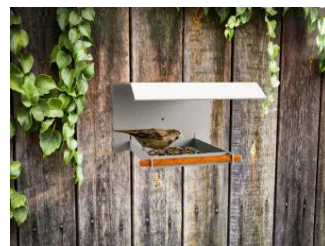

Artikelbilder:

Produktbeschreibung:

Vogelfutterstation aus Edelstahl Rostfrei mit Sitzstange

MODERNER STIL: Das elegante und zeitlose Design vereint optimal Stil und Funktionalität

HOCHWERTIG: Massive Verarbeitung durch rostfreien Edelstahl

DURCHDACHT: Elegantes Futterhaus für den Garten, den Balkon oder die Terrasse mit Bohrung an der