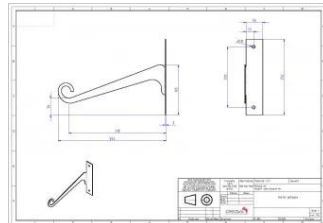

Artikelbilder: