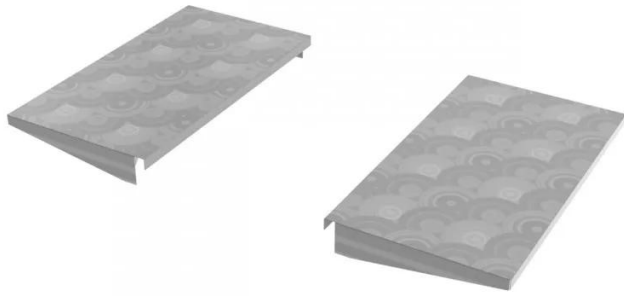

Seitenablagen 2er Set Edelstahl

[Zum ausgewähltem Artikel »](#)

Hersteller: K+F

EAN: 4060597000223

Lieferzeit: ca. Zwischen **19.03.2025** und **20.03.2025** bei
heutigem Zahlungseingang

88,00 EUR

inkl. 19 % MwSt. zzgl. Versandkosten

(Datum: 13.03.2025 - 17:58 Uhr)

Produktbeschreibung:

Zum seitlichen Einhängen links und rechts an den Gastrobräter, als bequeme zusätzliche Ablagefläche.

Passt an alle K+F Gastrobräter.

Abmessung: 270 mm x 490 mm

JUERGEN DROSS
PROFESSIONAL
SERVICES GMBH

JUERGEN DROSS PROFESSIONAL SERVICES GmbH
Kirchstraße 44 · D-35630 Ehringshausen-Katzenfurt
Tel.: +49-6449-92897919 · Fax: +49-6449-92897911
E-Mail: info@dross-professional-services.com
<https://www.dross-professional-services.com>

www.germanoutletstore.de - www.kf-gastrobraeter.de - www.mue-gasbraeter.de - www.justus-ofenshop.de - www.justus-grillshop.de

Geschäftsführer: Jürgen Droß - Handelsregister: Amtsgericht Wetzlar, HRB 5907 - Umsatzsteuer-Ident-Nr: DE 268482647
Verantwortlich gemäß § 55 RSIV: Jürgen Droß - Kirchstraße 44 - 35630 Ehringshausen