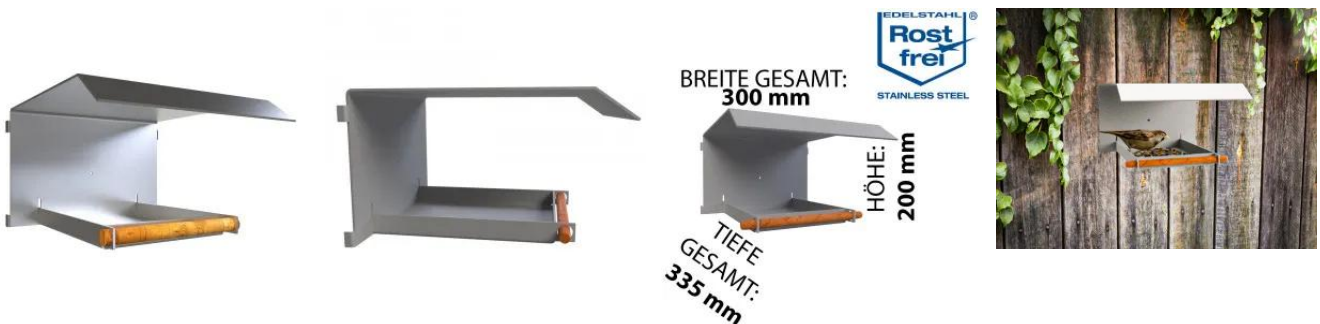

Angebot

Sehr geehrte Damen und Herren,

gemäß Ihrer gewählten Konfiguration haben wir Ihnen folgendes Angebot gemacht:

Bild	Artikel	Preis
	Designer Futterhaus für Wildvögel Hersteller: ChattenTec EAN: 4062531247770	103,00 EUR

inkl. 19 % MwSt.:	16,45 EUR
Versandkosten:	0,00 EUR
Summe:	103,00 EUR

Artikelbilder:

Produktbeschreibung:

Vogelfutterstation aus Edelstahl Rostfrei mit Sitzstange